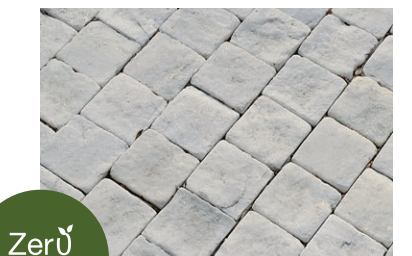

STEPHANSPLATZ BAMBERG

📍 Bamberg, Germany
Architect: Grellmann Kriebel Teichmann
Year: 2015
Photos: ©Firma hatec Lichttechnik
www.lasamarmo.it/stephansplatzbamberg

LASA marble mixed