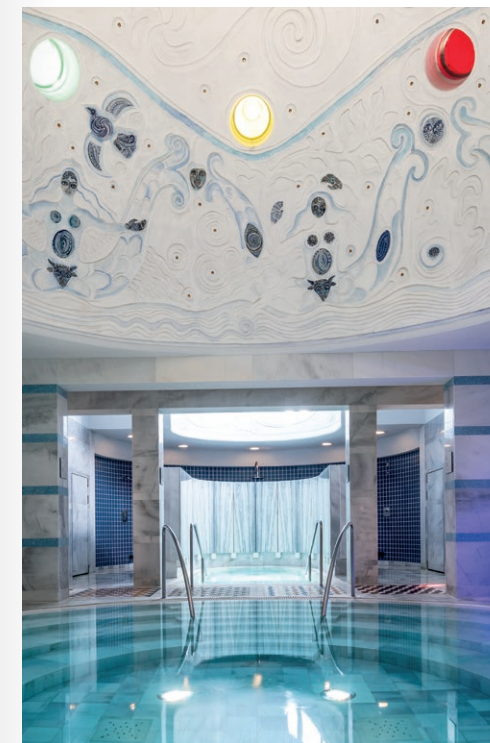

## CHOCOLATE HALL HARRODS

📍 London, Great Britain  
Architect: David Collins Studio  
Year: 2020  
Photos: ©Harrods  
[www.lasamarmo.it/harrods](http://www.lasamarmo.it/harrods)

**Venato Vena d'Oro®**  
[www.lasamarmo.it/venaoro](http://www.lasamarmo.it/venaoro)

## GRAND HOTEL TREMEZZO

📍 Lake Como, Italy  
Architect: Venelli Kramer  
Year: 2015  
Photos: ©Grand Hotel Tremezzo  
[www.lasamarmo.it/grandhoteltremezzo](http://www.lasamarmo.it/grandhoteltremezzo)

**Venato Cevedale®**  
[www.lasamarmo.it/cevedale](http://www.lasamarmo.it/cevedale)