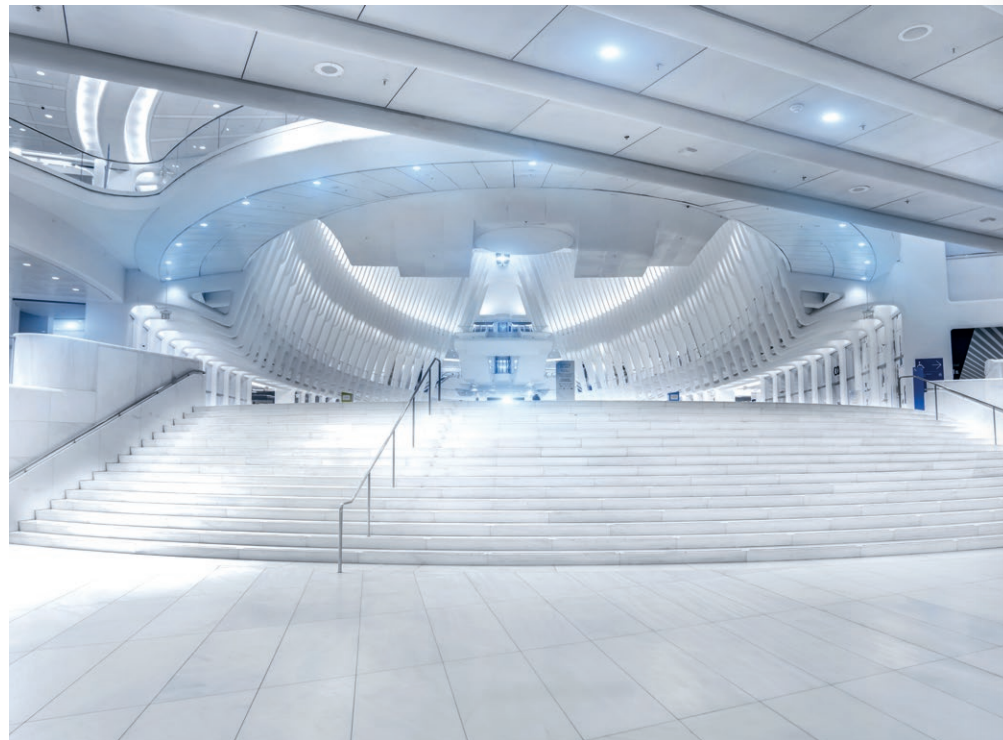

## WTC TRANSPORTATION HUB

📍 New York, USA  
Architect: Santiago Calatrava  
Year: 2012-2016  
Photos: ©Klemens Werner  
[www.lasamarmo.it/wtc](http://www.lasamarmo.it/wtc)

**Bianco Nuvolato®**  
[www.lasamarmo.it/nuvolato](http://www.lasamarmo.it/nuvolato)