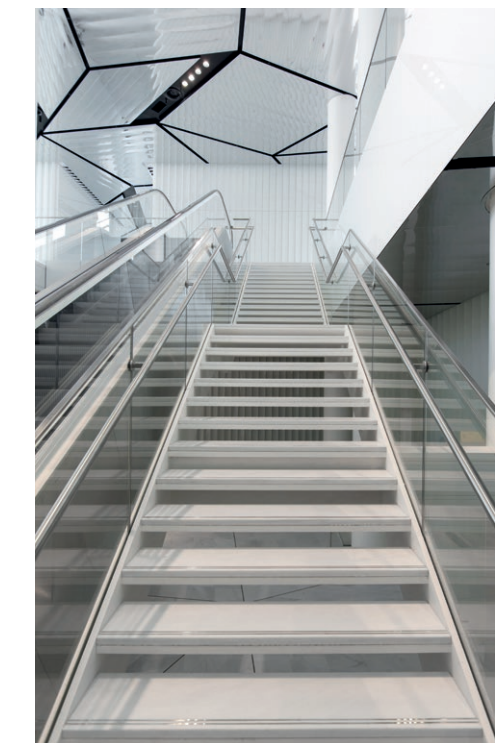

## DENTAL CLINIC

♥ Verona, Italy  
Architect: Barbi Alessandra  
Year: 2017  
Photos: ©Luca Morandini  
[www.lasarmar.it/zahnarztpraxisverona](http://www.lasarmar.it/zahnarztpraxisverona)

**Venato®**  
[www.lasarmar.it/venato](http://www.lasarmar.it/venato)