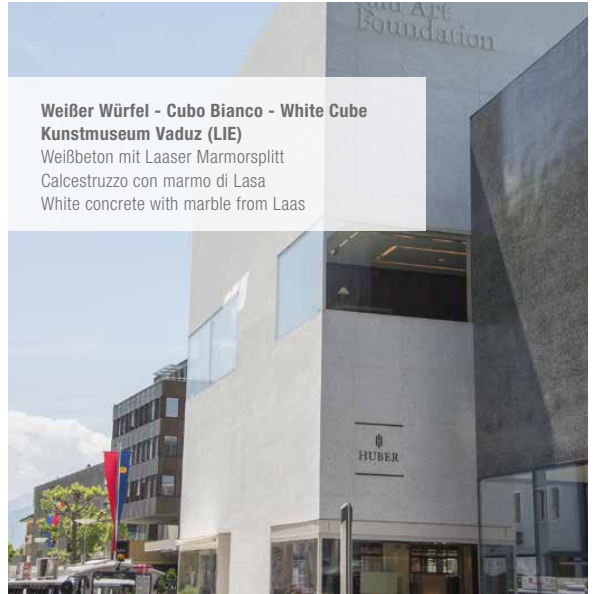

**Weißer Würfel - Cubo Bianco - White Cube
Kunstmuseum Vaduz (LIE)**

Weißbeton mit Laaser Marmorsplitt
Calcestruzzo con marmo di Lasa
White concrete with marble from Laas